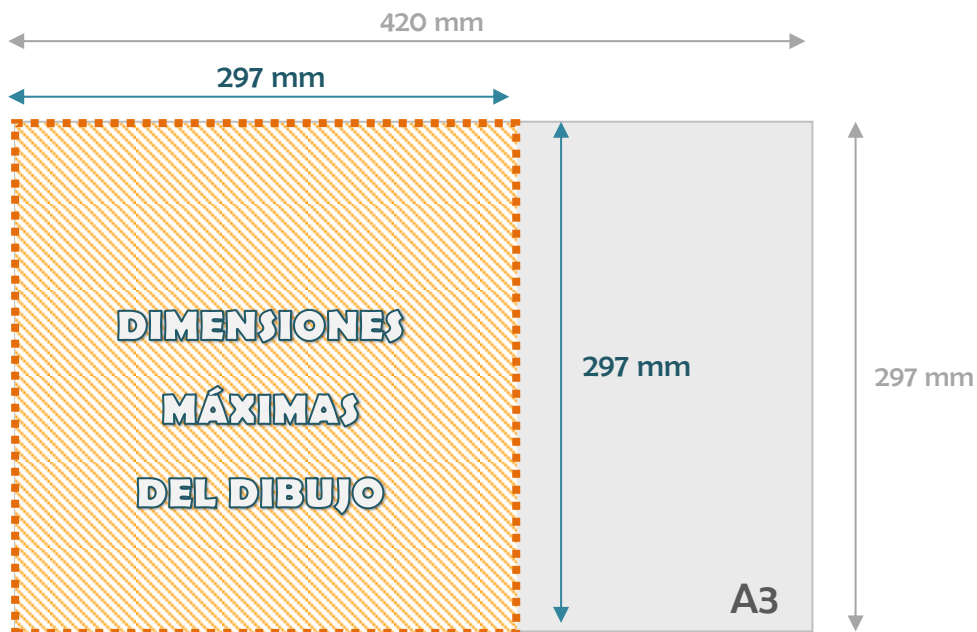

Guía visual para definir el formato del dibujo

Concurso de dibujo "Aquí vivo yo"

1. Si quieres usar un papel en A3, tendrás la base de tu dibujo en el tamaño máximo que permiten las Bases del concurso.

2. Si prefieres usar un papel en A4, tendrás una base cuadrada para tu dibujo de 210x210 mm.

Puedes elegir otros tamaños, pero tu dibujo siempre deberá tener un formato **cuadrado**, y tendrá que medir como máximo **297x297 mm**