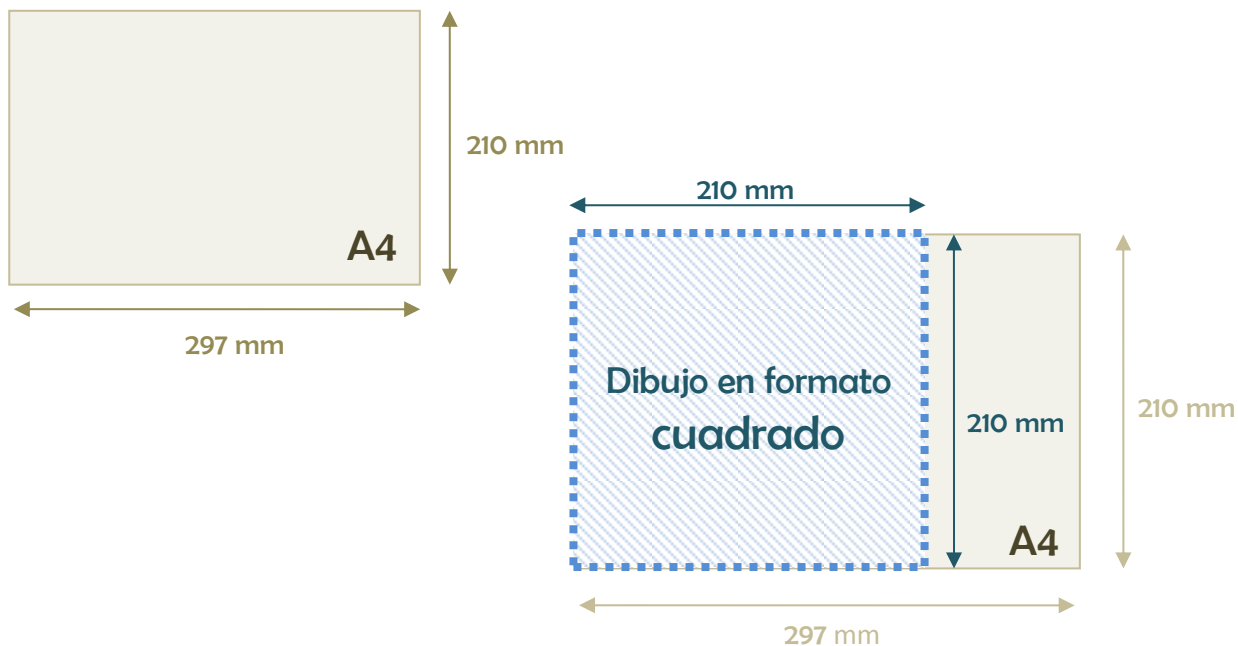

Guía visual para definir el formato del dibujo

Concurso de dibujo "Aquí vivo yo"

1. Si quieres usar un papel en A3, tendrás la base de tu dibujo en el tamaño máximo que permiten las Bases del concurso.

2. Si prefieres usar un papel en A4, tendrás una base cuadrada para tu dibujo de 210x210 mm.

Puedes elegir otros tamaños, pero tu dibujo siempre deberá tener un formato **cuadrado**, y tendrá que medir como máximo **297x297 mm**